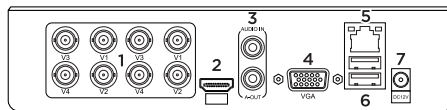

## 3. Назначение портов видеорегиcтpатора

Ниже представлены внешний вид задней панели видеорегиcтpатора (рисунок 1), схема (рисунок 2) и описание её элементов (таблица 3).

рисунок 1

рисунок 2

Номер элемента	Описание
1	Видео входы BNC
2	Видеовыход HDMI
3	Аудио вход AUDIO IN, линейный НЧ аудио - вход, например для подключения активных микрофонов Аудио выход, A-OUT линейный НЧ аудио - выход, например для подключения активных колонок
4	Видеовыход VGA
5	Сетевой интерфейс
6	USB порт 2.0 *2
7	Подключение питания (12в, 2А)