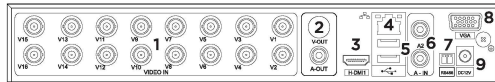

рисунок 1

рисунок 2

Номер элемента	Описание
1	Видео входы BNC
2	Аудио выход, А-OUT линейный НЧ аудио - выход, например для подключения активных колонок Аудио вход
3	Видеовыход HDMI
4	Сетевой интерфейс
5	USB порт 2.0 *2
6	AUDIO IN, линейный НЧ аудио - вход, например для подключения активных микрофонов
7	RS 485
8	Видеовыход VGA
9	Подключение питания (12В, 2А)

таблица 3

Ниже представлены внешний вид лицевой панели видеорегиcтpатора (рисунок 3), схема (рисунок 4) и описание её элементов (таблица 4).

рисунок 3

рисунок 4

Номер элемента	Описание
1	Приемник IR для работы пульта ДУ
2	Индикатор тревоги
3	Индикатор записи
4	Индикатор питания
5	Клавиша отмены действия
6	Клавиша меню
7	Клавиши навигации